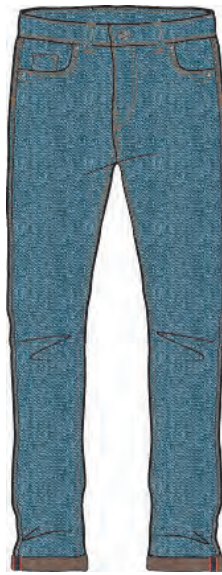

TRENO PA *

TUESTO PA DENIM

TUESTO PA NOIR

TUESTO PA STONE

TYLSKO PA

PANTALON HOMME TAILLE ELASTIQUEE DENIM LEGER 75% COTON 23% POLYESTER 2% ELASTHANE

REF : DENIMO PA

Colisage : 3 PCS