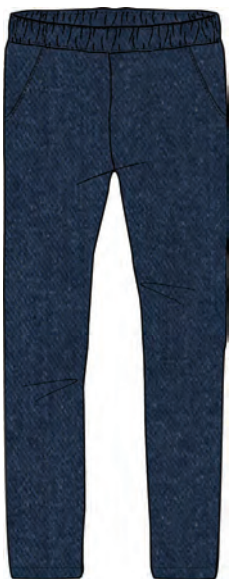

4. Pantalons 02

CAPSULE BASIC OUTDOOR BEACH CASUAL DENIM BBR

DENIMO PA