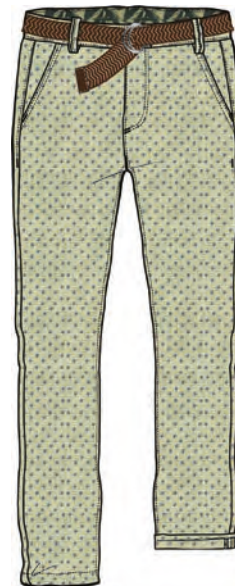

PANTALON CHINO HOMME IMPRIME 98% COTON 2% ELASTHANE

REF : TYLSKO PA

Colisage : 12 PCS

CORPS	38	40	42	44	46
IMPRIME MOTIF CRAVATE	1	2	4	3	2