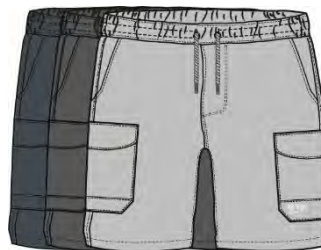

SHORT HOMME TAILLE ELASTIQUEE 100% POLYESTER MICROFIBRE

REF : MANILO S

Colisage : 24 PCS

CORPS	M	L	XL	2XL
MARINE	2	3	2	1
GRIS CLAIR	1	2	3	2
NOIR	1	3	3	1

REF : MANILO S BIG

Colisage : 12 PCS

CORPS	3XL	4XL	5XL
MARINE	2	1	1
GRIS CLAIR	2	1	1
NOIR	2	1	1