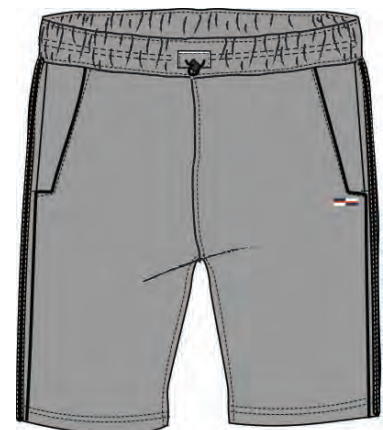

BERMUDA HOMME TAILLE ELASTIQUEE 100% POLYESTER MICROFIBRE

REF : NO B

Colisage : 24 PCS

CORPS	M	L	XL	XXL
ANTHRACITE	2	3	2	1
GRIS CLAIR	1	2	3	2
NOIR	1	3	3	1