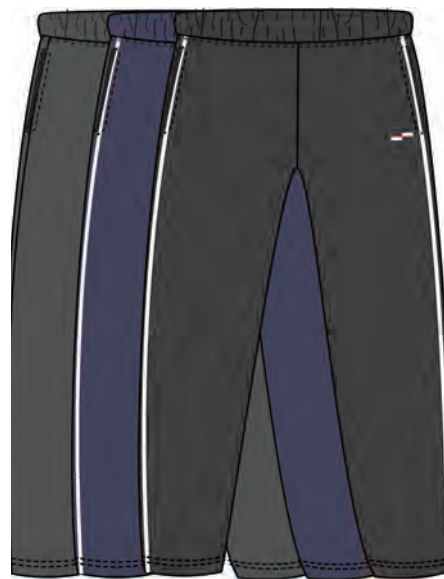

DROTO
A la taille