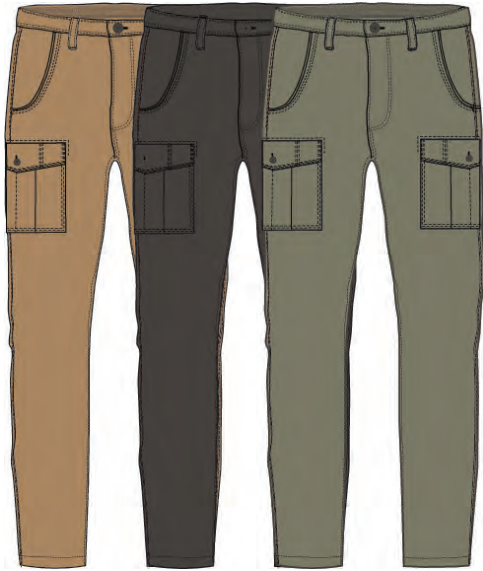

4. Pantalons 02

CAPSULE BASIC OUTDOOR BEACH CASUAL DENIM BBR

SWATCHO PA *