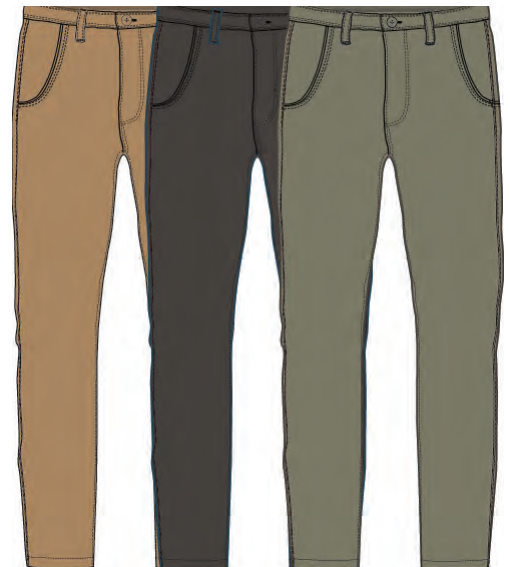

4. Pantalons 02

CAPSULE BASIC OUTDOOR BEACH CASUAL DENIM BBR

SOFIO PA