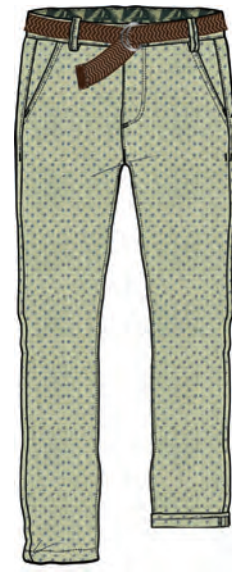

TRENO PA *

TUESTO PA DENIM

TUESTO PA NOIR

TUESTO PA STONE

TYLSKO PA

PANTALON HOMME TAILLE ELASTIQUEE DENIM LEGER 75% COTON 23% POLYESTER 2% ELASTHANE

REF : DENIMO PA

Colisage : 3 PCS