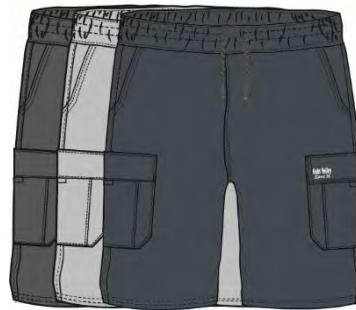

Colisage : 12 PCS

CORPS	M	L	XL	2XL
MARINE	2	3	2	1
GRIS CLAIR	1	2	3	2
NOIR	1	3	3	1

CORPS	3XL	4XL	5XL
MARINE	2	1	1
GRIS CLAIR	2	1	1
NOIR	2	1	1

PANTACOURT HOMME TAILLE ELASTIQUEE 100% POLYESTER MICROFIBRE

REF : TELAVO PC