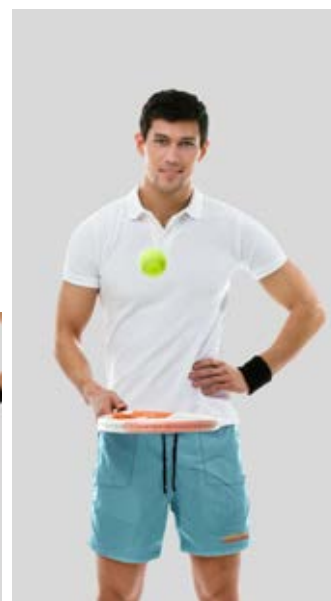

BERMUDA

60% Coton 40% Polyester

LBYE35037A	Couleur	Pcs.	EAN
BOX	Orange	12	3609087714489
S	Orange	1	3609087716629
M	Orange	2	3609087716636
L	Orange	4	3609087716643
XL	Orange	3	3609087716650
XXL	Orange	2	3609087716667
LBYE35037C			
BOX	Blue	12	3609087714465
S	Blue	1	3609087718333
M	Blue	2	3609087718340
L	Blue	4	3609087718357
XL	Blue	3	3609087718364
XXL	Blue	2	3609087718371