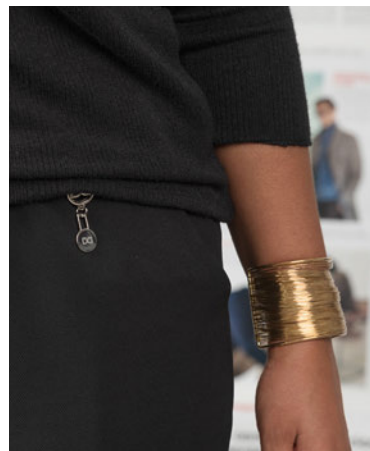

Modernité et élégance

La nouvelle collection femme Automne Hiver s'impose comme une véritable déclaration de modernité et d'élégance, alliant avec subtilité les teintes intemporelles du noir et du blanc.

Ces deux couleurs, à la fois classiques et contemporaines, se rencontrent dans des silhouettes structurées et raffinées, offrant des pièces à la fois minimalistes et sophistiquées.

Le noir apporte profondeur et mystère, tandis que le blanc confère luminosité et fraîcheur, créant un équilibre parfait pour les femmes modernes en quête de simplicité et de style.