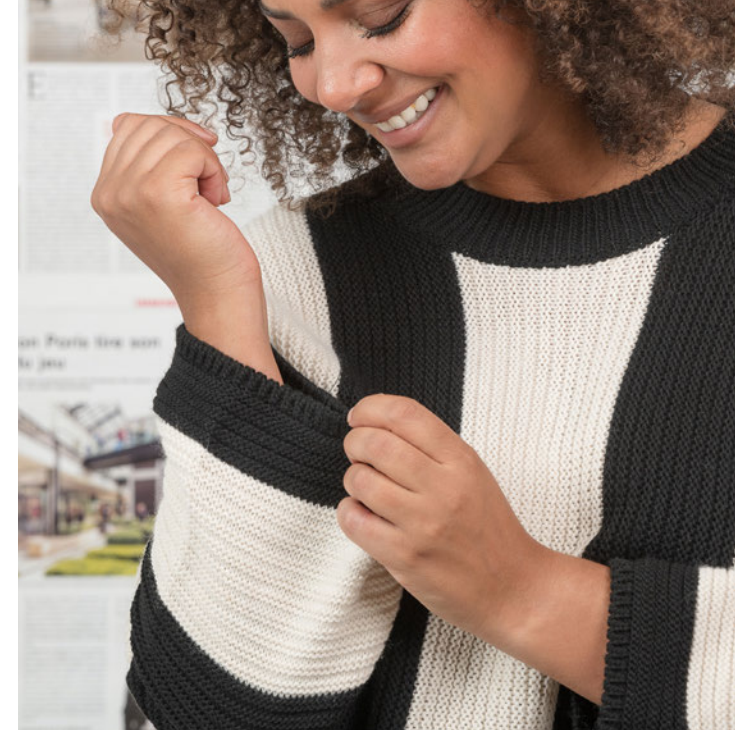

Polyvalence

Ce thème incarne un chic moderne, à la fois pratique et raffiné. Les silhouettes se portent aussi bien au bureau que lors d'une sortie en ville, s'adaptant parfaitement aux différents moments de la journée. La palette bicolore offre une grande polyvalence, permettant de multiplier les combinaisons et de créer des looks toujours élégants. En résumé, cette collection se veut le reflet d'une féminité affirmée et contemporaine, où chaque pièce est conçue pour sublimer la beauté naturelle des femmes modernes.