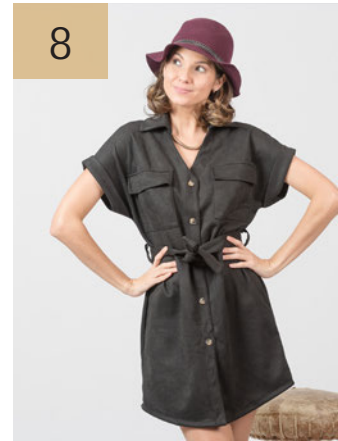

Elegance Sauvage